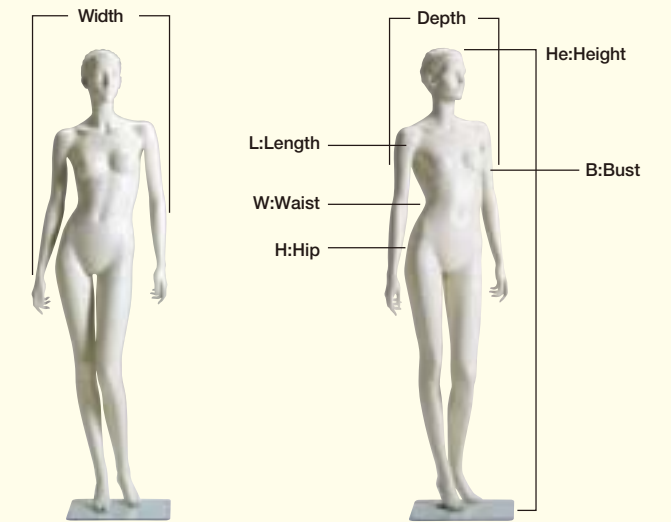

YFU427-SH(WH)

He: 171.0 L: 145.5 B: 79.5 W: 60.0 H: 85.0
カウンター高: 105.0cm Width: 60.0 Depth: 46.0

MAKE & WIG

make A / wig F77

make B / wig F78

make C / wig F79

make A / wig F73

make B / wig F57

make C / wig F80

白単色仕様 (YFU420、421、423、425、426)

白単色仕様 (YFU422、427)

白単色仕様 (YFU424)

CHAIR

YVP429

イス

Width : 40.0cm
Depth : 40.0cm
Height : 89.5cm
座面高 : 45.0cm

YVP430

テーブル

Width : 30.0 cm
Depth : 30.0 cm
Height : 105.0 cm

マテリアル ステンレスHL

サイズ表

スタンド

●フットベース

●新型斜め差しレッグスタンド (ピリュータイプ)