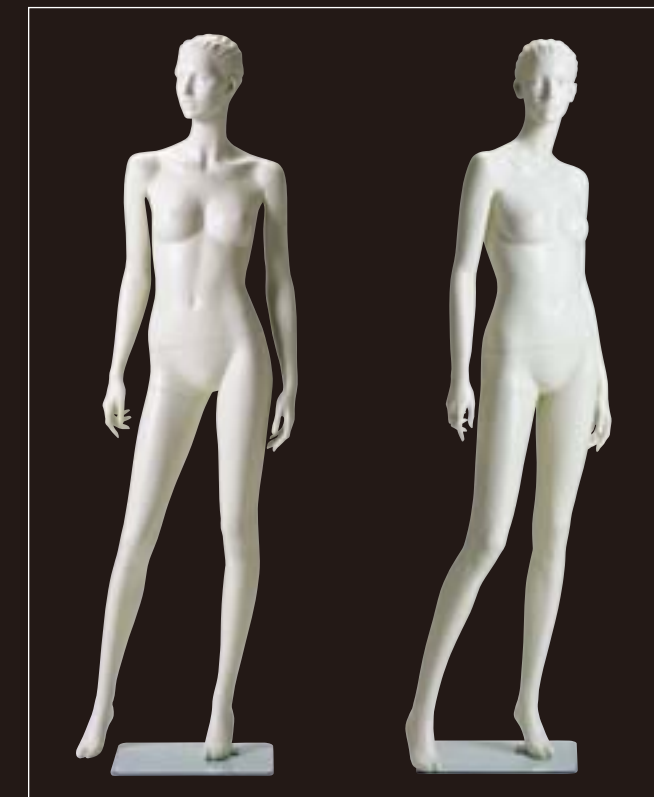

Grace

YFU422WH, YFU422SH
※衣装は撮影用特別仕様です。

YFU426WH, YM080WH, YFU425WH ※靴、衣装は撮影用特別仕様です。

STYLE

YFU420~427
★単体写真は実物の約1/20になっています。
★WHタイプとSHタイプがあります。

YFU420-SH(WH)

He: 180.0 L: 155.0 B: 81.0 W: 59.5 H: 85.5
Width: 67.0 Depth: 34.0

YFU421-SH(WH)

He: 180.0 L: 155.0 B: 81.0 W: 59.5 H: 85.5
Width: 57.0 Depth: 31.0

YFU424-SH(WH)

He: 180.0 L: 154.0 B: 80.5 W: 61.0 H: 85.0
Width: 68.0 Depth: 33.0

YFU425-SH(WH)

He: 180.0 L: 154.0 B: 80.5 W: 61.0 H: 85.0
Width: 60.0 Depth: 31.0

YFU422-SH(WH)

He: 179.5 L: 154.5 B: 81.0 W: 60.5 H: 86.5
Width: 59.0 Depth: 36.0

YFU423-SH(WH)

He: 180.0 L: 154.5 B: 81.0 W: 60.5 H: 86.5
Width: 62.0 Depth: 29.0

YFU426-SH(WH)

He: 131.0 B: 79.0 W: 62.0 H: 85.0
イス座面高: 45.0cm Width: 110.0 Depth: 70.0