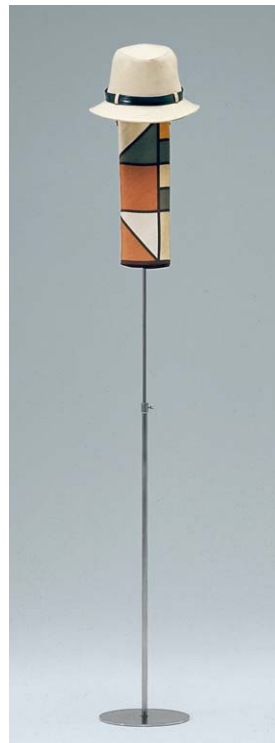

426SERIES

YVP426-1

コーディネートトルソー腕付き
W:700 D:350 H:1650~1800

受注生産 **お買取**

YVP426-1 使用例

YVP426-2

コーディネートトルソー
W:350 D:350 H:1650~1800

受注生産 **お買取**

YVP426-3

コーディネートヘッドレストトルソー
W:350 D:350 H:1550~1700

受注生産 **お買取**

YVP426-4

コーディネートハンドスタンド
W:250 D:250 H:1200~1650

受注生産 **お買取**

YVP426-5

コーディネートハンドスタンド
(オブジェタイプ)
W:300 D:300 H:1200

受注生産 **お買取**

YVP426-6

コーディネート帽子掛スタンド
W:250 D:250 H:900~1450

受注生産 **お買取**

YVP426-6 使用例

YVP426-7

コーディネート帽子掛スタンド
(オブジェタイプ)
W:300 D:300 H:1050

受注生産 **お買取**

426seriesの パーツアタッチメント

【マテリアル】 スチール：クロームメッキHL FRP

427 SERIES

YIP427-1

受注生産 お買取

卓上トルソー
W:350 D:250 H:580~680

YIP427-2

受注生産 お買取