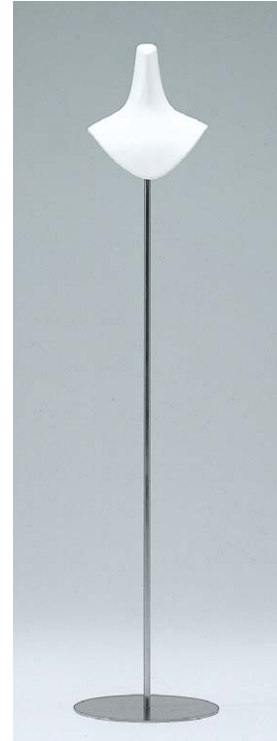

426SERIES

YVP426-1

コーディネートトルソー腕付き
W:700 D:350 H:1650~1800

受注生産 **お買取**

YVP426-1 使用例

YVP426-2

コーディネートトルソー
W:350 D:350 H:1650~1800

受注生産 **お買取**

YVP426-3

コーディネートヘッドレストトルソー
W:350 D:350 H:1550~1700

受注生産 **お買取**

YVP426-4

コーディネートハンドスタンド
W:250 D:250 H:1200~1650

受注生産 **お買取**

YVP426-5

コーディネートハンドスタンド
(オブジェタイプ)
W:300 D:300 H:1200

受注生産 **お買取**

YVP426-6

コーディネート帽子掛スタンド
W:250 D:250 H:900~1450

受注生産 **お買取**

YVP426-6 使用例

YVP426-7

コーディネート帽子掛スタンド
(オブジェタイプ)
W:300 D:300 H:1050

受注生産 **お買取**

426seriesの パーツアタッチメント

【マテリアル】 スチール：クロームメッキHL FRP

427 SERIES

YIP427-1

受注生産 お買取

卓上トルソー
W:350 D:250 H:580~680

YIP427-2

受注生産 お買取