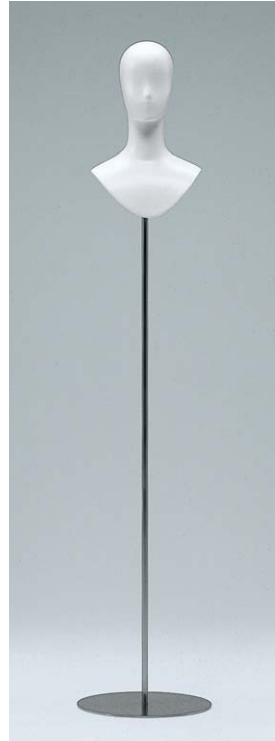

426SERIES

YVP426-1

コーディネートトルソー腕付き
W:700 D:350 H:1650~1800

受注生産 **お買取**

YVP426-1 使用例

YVP426-2

コーディネートトルソー
W:350 D:350 H:1650~1800

受注生産 **お買取**

YVP426-3

コーディネートヘッドレストトルソー
W:350 D:350 H:1550~1700

受注生産 **お買取**

YVP426-4

コーディネートハンドスタンド
W:250 D:250 H:1200~1650

受注生産 **お買取**

YVP426-5

コーディネートハンドスタンド
(オブジェタイプ)
W:300 D:300 H:1200

受注生産 **お買取**

YVP426-6

コーディネート帽子掛スタンド
W:250 D:250 H:900~1450

受注生産 **お買取**

YVP426-6 使用例

YVP426-7

コーディネート帽子掛スタンド
(オブジェタイプ)
W:300 D:300 H:1050

受注生産 **お買取**

426seriesの パーツアタッチメント

【マテリアル】 スチール：クロームメッキHL FRP

427 SERIES

YIP427-1

受注生産 お買取

卓上トルソー
W:350 D:250 H:580~680

YIP427-2

受注生産 お買取