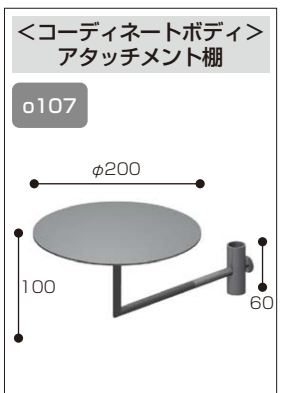

受注生産 **お買取**

YVP426-6

コーディネート帽子掛スタンド
W:250 D:250 H:900~1450

受注生産 **お買取**

YVP426-6 使用例

YVP426-7

コーディネート帽子掛スタンド
(オブジェタイプ)
W:300 D:300 H:1050

受注生産 **お買取**

426seriesの パーツアタッチメント

【マテリアル】 スチール：クロームメッキHL FRP

427 SERIES

YIP427-1

受注生産 お買取

卓上トルソー
W:350 D:250 H:580~680

YIP427-2

受注生産 お買取