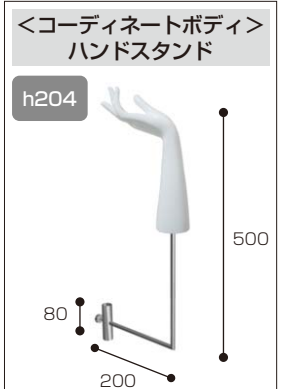

426seriesの パーツアタッチメント

【マテリアル】 スチール：クロームメッキHL FRP