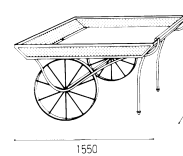

YET9175-1

ワゴン
W:1200 D:750 H:850
スチール:クロームメッキ

YET9175-2

ワゴン
W:1500 D:750 H:850
幌(オプション)を付けた時 H:1810
スチール:クロームメッキ

★幌はオプションです。

ワンタッチ折りたたみ式

ストックベース

YET9175のアタッチメント

テントには採光窓が開けてあります。
a1:150×1100 a2:150×1400

YET9868-A

ワゴン本体
W:900 D:600 H:800
スチール:クロームメッキ

YET9868-B

ワゴン(テント付)
W:900 D:600 H:1840
テント地
スチール:クロームメッキ
木:化粧合板

YET9644

ワゴン
W:1150 D:600 H:1850
スチール:赤塗装、ゴールドメッキ
木:赤塗装・化粧合板、ホワイトビニール

YET195-3

ワゴン
W:1550 D:750 H:850
a190×1

195シリーズの基本体・パーツアタッチメント

(a190) ワゴン本体 スチール:オフホワイト塗装 (C45) スチール:オフホワイト塗装

(C44) テント:マリンブルー スチール:オフホワイト塗装 (h160) スクリーン スチール:オフホワイト塗装

YET23

ギフトシェルフ
W:1200 D:480 H:1450
スチール:白塗装