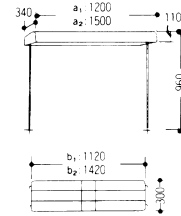

YET9175-1

ワゴン
W:1200 D:750 H:850
スチール:クロームメッキ

YET9175-2

ワゴン
W:1500 D:750 H:850
幌(オプション)を付けた時 H:1810
スチール:クロームメッキ

★幌はオプションです。

ワンタッチ折りたたみ式

ストックベース

YET9175のアタッチメント

テントには採光窓が開けてあります。
a1:150×1100 a2:150×1400

YET9868-A

ワゴン本体
W:900 D:600 H:800
スチール:クロームメッキ

YET9868-B

ワゴン(テント付)
W:900 D:600 H:1840
テント地
スチール:クロームメッキ
木:化粧合板

YET9644

ワゴン
W:1150 D:600 H:1850
スチール:赤塗装、ゴールドメッキ
木:赤塗装・化粧合板、ホワイトビニール

YET23のアタッチメント

<p>②1 サンプル用棚 スチール:白塗装</p>	<p>②21 用 (吊りパネルはm.を) ポップ吊り (ご使用ください。) スチール:白塗装</p>	<p>②12 コルトンボックス スチール:白塗装 t2mm乳半アクリル t2mmトーマイアクリル FL(昼光色) 15W×2</p> <p>(フィルムサイズはW:480 H:380をご使用ください。)</p>
<p>①1 ポップ吊り スチール:白塗装 (吊りパネルはm.を ご使用ください。)</p>	<p>③3 ポップ吊り スチール:白塗装</p> <p>(最大可能サイズはA1の 横型です。W:841 H:594)</p>	<p>カードポケット 別注サイズ販売(300個から) ●ご指定のカードサイズに合 わせて、制作いたします。</p> <p>トーマイ塩ビ仕上げ (カードポケットはゆれ防止型)</p>