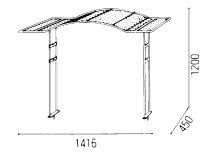

テントには採光窓が開けてあります。
a1:150×1100 a2:150×1400

YET9868-A

ワゴン本体
W:900 D:600 H:800
スチール:クロームメッキ

YET9868-B

ワゴン(テント付)
W:900 D:600 H:1840
テント地
スチール:クロームメッキ
木:化粧合板

YET9644

ワゴン
W:1150 D:600 H:1850
スチール:赤塗装、ゴールドメッキ
木:赤塗装・化粧合板、ホワイトビニール

YET195-3

ワゴン
W:1550 D:750 H:850
a190×1

195シリーズの基本体・パーツアタッチメント

(a190) ワゴン本体 スチール:オフホワイト塗装 (C45) スチール:オフホワイト塗装

(C44) テント:マリンブルー スチール:オフホワイト塗装 (h160) スクリーン スチール:オフホワイト塗装

YET23

ギフトシェルフ
W:1200 D:480 H:1450
スチール:白塗装