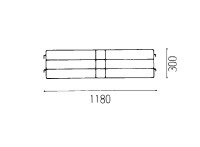

テントには採光窓が開けてあります。
a1:150×1100 a2:150×1400

YET9868-A

ワゴン本体
W:900 D:600 H:800
スチール:クロームメッキ

YET9868-B

ワゴン(テント付)
W:900 D:600 H:1840
テント地
スチール:クロームメッキ
木:化粧合板

YET9644

ワゴン
W:1150 D:600 H:1850
スチール:赤塗装、ゴールドメッキ
木:赤塗装・化粧合板、ホワイトビニール

YET195-3

ワゴン
W:1550 D:750 H:850
a190×1

195シリーズの基本体・パーツアタッチメント

(a190) ワゴン本体 スチール:オフホワイト塗装 (C45) スチール:オフホワイト塗装

(C44) テント:マリンブルー スチール:オフホワイト塗装 (h160) スクリーン スチール:オフホワイト塗装

YET23

ギフトシェルフ
W:1200 D:480 H:1450
スチール:白塗装

YET23のアタッチメント

<p>②1 サンプル用棚 スチール:白塗装</p>	<p>②21 用 (吊りパネルはm.を) ポップ吊り (ご使用ください。) スチール:白塗装</p>	<p>②12 コルトンボックス スチール:白塗装 t2mm乳半アクリル t2mmトーマイアクリル FL(昼光色) 15W×2</p> <p>(フィルムサイズはW:480 H:380をご使用ください。)</p>
<p>①1 ポップ吊り スチール:白塗装 (吊りパネルはm.を ご使用ください。)</p>	<p>③3 ポップ吊り スチール:白塗装</p> <p>(最大可能サイズはA1の 横型です。W:841 H:594)</p>	<p>カードポケット 別注サイズ販売(300個から) ●ご指定のカードサイズに合 わせて、制作いたします。</p> <p>トーマイ塩ビ仕上げ (カードポケットはゆれ防止型)</p>