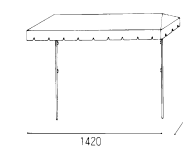

テントには採光窓が開けてあります。
a1:150×1100 a2:150×1400

YET9868-A

ワゴン本体
W:900 D:600 H:800
スチール:クロームメッキ

YET9868-B

ワゴン(テント付)
W:900 D:600 H:1840
テント地
スチール:クロームメッキ
木:化粧合板

YET9644

ワゴン
W:1150 D:600 H:1850
スチール:赤塗装、ゴールドメッキ
木:赤塗装・化粧合板、ホワイトビニール

YET195-3

ワゴン
W:1550 D:750 H:850
a190×1

195シリーズの基本体・パーツアタッチメント

(a190) ワゴン本体 スチール:オフホワイト塗装 (C45) スチール:オフホワイト塗装

(C44) テント:マリンブルー スチール:オフホワイト塗装 (h160) スクリーン スチール:オフホワイト塗装

YET23

ギフトシェルフ
W:1200 D:480 H:1450
スチール:白塗装

YET23のアタッチメント

<p>②1 サンプル用棚 スチール:白塗装</p>	<p>②21 用 (吊りパネルはm.を) ポップ吊り (ご使用ください。) スチール:白塗装</p>	<p>②12 コルトンボックス スチール:白塗装 t2mm乳半アクリル t2mmトーマイアクリル FL(昼光色) 15W×2</p> <p>(フィルムサイズはW:480 H:380をご使用ください。)</p>
<p>①1 ポップ吊り スチール:白塗装 (吊りパネルはm.を ご使用ください。)</p>	<p>③3 ポップ吊り スチール:白塗装</p> <p>(最大可能サイズはA1の 横型です。W:841 H:594)</p>	<p>カードポケット 別注サイズ販売(300個から) ●ご指定のカードサイズに合 わせて、制作いたします。</p> <p>トーマイ塩ビ仕上げ (カードポケットはゆれ防止型)</p>