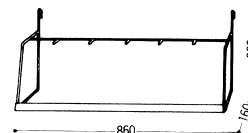

YSC9730-12

生地掛
W:950 D:500 H:1970

YSC9730-15

バッグ掛(両面用)
W:950 D:500 H:1400

YSC9730のパーツアタッチメント

9730- p 傘置