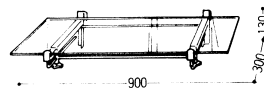

YSC9730-10

傘置(折畳傘用・両面)
W:950 D:500 H:1400

YSC9730-11

靴置(両面用)
W:950 D:720 H:1400

【マテリアル】 木：化粧合板 スチール：白塗装・クロームメッキ

PANEL

YSC9730-12

生地掛
W:950 D:500 H:1970

YSC9730-15

バッグ掛(両面用)
W:950 D:500 H:1400

YSC9730のパーツアタッチメント

9730- a スクリーン用

9730- f ステージ(P板フラッシュ:ホワイト)

9730- q 傘立て

9730- t ショルダーバッグ掛

9730- l 靴置

9730- d1 ガラス棚

9730- u 傾斜ハンガー

9730- n 折り畳み傘立て

9730- h ニッチ用棚(P板フラッシュ:ホワイト)

9730- d2 棚(P板フラッシュ:ホワイト)

9730- v 帽子掛

9730- i ニッチ用ハンガーバー

9730- m 生地掛