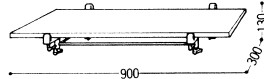

YSC9730-15

バッグ掛(両面用)
W:950 D:500 H:1400

YSC9730のパーツアタッチメント

9730- a スクリーン用

9730- f ステージ(P板フラッシュ:ホワイト)

9730- q 傘立て

9730- t ショルダーバッグ掛

9730- l 靴置

9730- d1 ガラス棚

9730- u 傾斜ハンガー

9730- n 折り畳み傘立て

9730- h ニッチ用棚(P板フラッシュ:ホワイト)

9730- d2 棚(P板フラッシュ:ホワイト)

9730- v 帽子掛

9730- i ニッチ用ハンガーバー

9730- m 生地掛