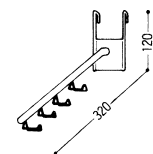

YSC9730-10

傘置(折畳傘用・両面)
W:950 D:500 H:1400

YSC9730-11

靴置(両面用)
W:950 D:720 H:1400

【マテリアル】 木：化粧合板 スチール：白塗装・クロームメッキ

PANEL

YSC9730-12

生地掛
W:950 D:500 H:1970

YSC9730-15

バッグ掛(両面用)
W:950 D:500 H:1400

YSC9730のパーツアタッチメント

9730- a スクリーン用

9730- f ステージ(P板フラッシュ:ホワイト)

9730- q 傘立て

9730- t ショルダーバッグ掛

9730- l 靴置

9730- d1 ガラス棚

9730- u 傾斜ハンガー

9730- n 折り畳み傘立て

9730- h ニッチ用棚(P板フラッシュ:ホワイト)

9730- d2 棚(P板フラッシュ:ホワイト)

9730- v 帽子掛

9730- i ニッチ用ハンガーバー

9730- m 生地掛