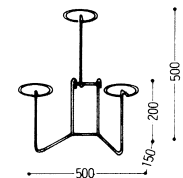

YSC9730-15

バッグ掛(両面用)
W:950 D:500 H:1400

YSC9730のパーツアタッチメント

9730- a スクリーン用

9730- f ステージ(P板フラッシュ:ホワイト)

9730- q 傘立て

9730- t ショルダーバッグ掛

9730- l 靴置

9730- d1 ガラス棚

9730- u 傾斜ハンガー

9730- n 折り畳み傘立て

9730- h ニッチ用棚(P板フラッシュ:ホワイト)

9730- d2 棚(P板フラッシュ:ホワイト)

9730- v 帽子掛

9730- i ニッチ用ハンガーバー

9730- m 生地掛

9730- p 傘置

9730- S1 S2 ハンガーバー
φ22.2