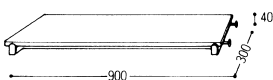

9730- d1 ガラス棚

9730- u 傾斜ハンガー

9730- n 折り畳み傘立て

9730- h ニッチ用棚(P板フラッシュ:ホワイト)

9730- d2 棚(P板フラッシュ:ホワイト)

9730- v 帽子掛

9730- i ニッチ用ハンガーバー

9730- m 生地掛