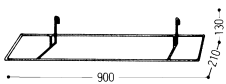

YSC9730-10

傘置(折畳傘用・両面)
W:950 D:500 H:1400

YSC9730-11

靴置(両面用)
W:950 D:720 H:1400

【マテリアル】 木：化粧合板 スチール：白塗装・クロームメッキ

PANEL

YSC9730-12

生地掛
W:950 D:500 H:1970

YSC9730-15

バッグ掛(両面用)
W:950 D:500 H:1400

YSC9730のパーツアタッチメント

9730- a スクリーン用

9730- f ステージ(P板フラッシュ:ホワイト)

9730- q 傘立て

9730- t ショルダーバッグ掛

9730- l 靴置

9730- d1 ガラス棚

9730- u 傾斜ハンガー

9730- n 折り畳み傘立て

9730- h ニッチ用棚(P板フラッシュ:ホワイト)

9730- d2 棚(P板フラッシュ:ホワイト)

9730- v 帽子掛

9730- i ニッチ用ハンガーバー

9730- m 生地掛