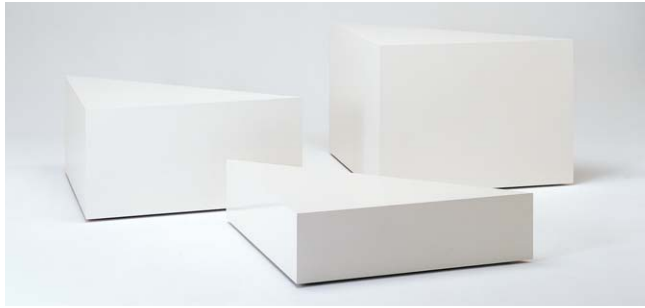

YST22-1-1・1-2・1-3

ステージ
1-1 W:600 D:600 H:250
1-2 W:600 D:600 H:450
1-3 W:600 D:600 H:650

YST22-2-1・2-2・2-3

ステージ
2-1 W:900 D:600 H:250
2-2 W:900 D:600 H:450
2-3 W:900 D:600 H:650

YST22-3-1・3-2・3-3

ステージ
3-1 W:900 D:900 H:250
3-2 W:900 D:900 H:450
3-3 W:900 D:900 H:650

オプション(特注色仕上) 天板:白御影調 腰板:ダークグレー塗装

オプション(特注色仕上) 天板:ベンガラ色 腰板:黒塗装

オプション(特注色仕上) 御影石調(ベージュ)

オプション(特注色仕上) 天板:蛇紋石調 腰板:グレー塗装

YST9093-B-1・B-2・B-3

ステージ
 B-1 W:900 D:900 H:250
 B-2 W:900 D:900 H:450
 B-3 W:900 D:900 H:650

YST9093-F-1・F-2・F-3

ステージ
 F-1 W:450 D:450 H:250
 F-2 W:450 D:450 H:450
 F-3 W:450 D:450 H:650

YST9093-G-1・G-2・G-3

ステージ
 G-1 W:600 D:600 H:250
 G-2 W:600 D:600 H:450
 G-3 W:600 D:600 H:650

YST9093-J-1・J-2・J-3