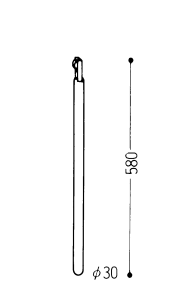

紳士腕(フレキ)
Ⓡ51-R グレー 右腕 Ⓡ52-R ベージュ 右腕 Ⓡ53 婦人腕(フレキ) 白
Ⓡ51-L グレー 左腕 Ⓡ52-L ベージュ 左腕 Ⓡ54 ベージュ