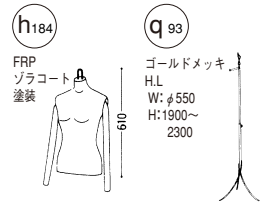

YBD360-1A (1B)

ボディスタンド(婦人)腕つき
A-腕:白 B-腕:ベージュ

YBD360-2

ボディスタンド(婦人)腕なし
W:358 D:185 H:500~800 芯地貼り
BODY=バスト77.5cm ウエスト63cm ネック30cm
肩幅41cm
■YBD360のBODY=芯地貼

YBD360-3A (3B)

ボディスタンド(婦人)腕つき
A-腕:白 B-腕:ベージュ

YBD360-4

ボディスタンド(婦人)腕なし
W:385 D:185 H:1500~1650 芯地貼り
BODY=バスト77.5cm ウエスト63cm ヒップ83cm
ネック30cm 肩幅41cm

YBD361

ポイントラック
h184×1・q93×1
FRP
ゾラコート
塗装
バスト:77.5cm
ウエスト:62.5cm
ヒップ:83cm
ネック:30cm
肩幅:41cm

HEAD&BASE VARIATIONS

(YBD357~360用パーツ)

Ⓡ41 (婦人)
φ75 H:200
クロームメッキH.L

Ⓡ19 (紳士)
φ110 H:200

Ⓡ42 (婦人)
φ75 H:20
木:クリアー仕上げ

Ⓡ43 (婦人)
φ75 H:120
木:クリアー仕上げ

Ⓡ44 (婦人)
φ75 H:200
黒 ボンスウェード塗装

Ⓡ45 (婦人)
φ75 H:175
ゴールドメッキH.L

Ⓠ89 φ250 H:500
木:クリアー仕上げ

Ⓠ90 φ350 H:1100
木:クリアー仕上げ

Ⓠ91 φ450 H:1200
黒 ボンスウェード塗装

Ⓠ92 φ550 H:1200
ゴールドメッキ H.L

Ⓠ74 φ350 H:1150
クロームメッキ H.L

Ⓠ82 φ250 H:500
クロームメッキ H.L

紳士腕(フレキ)
Ⓡ51-R グレー 右腕 Ⓡ52-R ベージュ 右腕 Ⓡ53 婦人腕(フレキ) 白
Ⓡ51-L グレー 左腕 Ⓡ52-L ベージュ 左腕 Ⓡ54 ベージュ