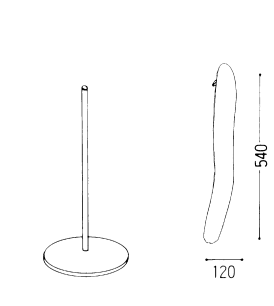

Ⓠ82 φ250 H:500
クロームメッキ H.L