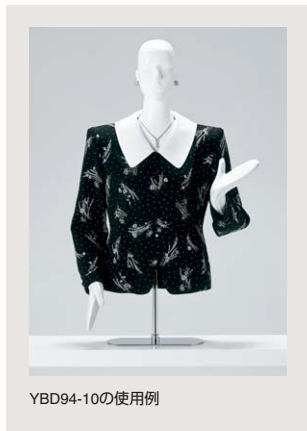

**YBD94-1**

トルソー(婦人) H:1200~1740  
 バスト:81cm ウエスト:61cm  
 ヒップ:87cm 肩巾:42cm

**YBD94-2**

トルソー(婦人)  
 W:420 H:1200~1740  
 バスト:81cm ウエスト:61cm  
 ヒップ:87cm 肩巾:42cm

**YBD94-3**

トルソー(婦人)  
 W:420 H:1350~1850  
 バスト:81cm ウエスト:61cm  
 ヒップ:87cm 肩巾:42cm

**YBD94-8**

トルソー(婦人) H:720~1090  
 バスト:81cm ウエスト:61cm  
 ヒップ:87cm 肩巾:41cm

**YBD94-9**

トルソー(婦人)  
 W:420 H:720~1090  
 バスト:81cm ウエスト:61cm  
 ヒップ:87cm 肩巾:42cm

**YBD94-10**

トルソー(婦人)  
 W:420 H:800~1200  
 バスト:81cm ウエスト:61cm  
 ヒップ:87cm 肩巾:42cm

YBD94-10の使用例

**YBD94-11**

トルソー(婦人) H:600  
 バスト:81cm ウエスト:61cm  
 ヒップ:87cm 肩巾:41cm

**YBD94-12**

トルソー(婦人)  
 W:420 H:600  
 バスト:81cm ウエスト:61cm  
 ヒップ:87cm 肩巾:42cm

**マテリアル** 94シリーズ(1~7) スタンドスチール:クロームメッキ FRP:白塗装 フレキシブル腕:白 ベース W:390 D:290  
 94シリーズ(13~15) 木:クリアー スタンドスチール:クロームメッキ ボディ:芯地貼 フレキシブル腕:ベージュ