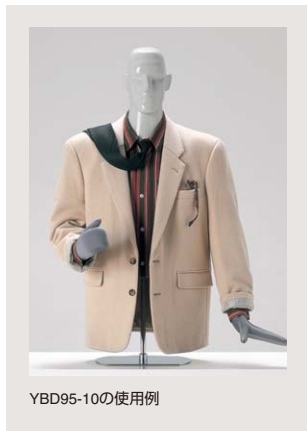

**YBD95-8**

トルソー(紳士) H:720~1090  
 バスト:91cm ウエスト:76cm  
 ヒップ:91cm 肩巾:45cm

**YBD95-9**

トルソー(紳士)  
 W:460 H:720~1090  
 バスト:91cm ウエスト:76cm  
 ヒップ:91cm 肩巾:46cm

**YBD95-10**

トルソー(紳士)  
 W:460 H:800~1200  
 バスト:91cm ウエスト:76cm  
 ヒップ:91cm 肩巾:46cm