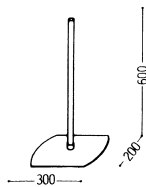

YBD94シリーズのパーツ

Q7 スタンド
(8~12用・16~18用)
パイプφ15.9
クロームメッキ