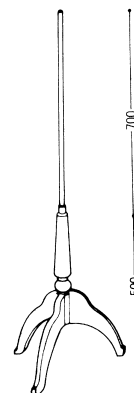

YBD95-10の使用例

**YBD95-11**

トルソー(紳士) H:630  
 バスト:91cm ウエスト:76cm  
 ヒップ:91cm 肩巾:45cm

**YBD95-12**

トルソー(紳士)  
 W:460 H:630  
 バスト:91cm ウエスト:76cm  
 ヒップ:91cm 肩巾:46cm

**YBD95-13**

トルソー(紳士) H:1350~1800  
 バスト:91cm ウエスト:76cm  
 ヒップ:91cm 肩巾:45cm

**YBD95-14**

トルソー(紳士)  
 W:460 H:1350~1800  
 バスト:91cm ウエスト:76cm  
 ヒップ:91cm 肩巾:46cm

**YBD95-15**

トルソー(紳士)  
 W:460 H:1500~1900  
 バスト:91cm ウエスト:76cm  
 ヒップ:91cm 肩巾:46cm

**YBD95-16**

トルソー(紳士) H:735~1090  
 バスト:91cm ウエスト:76cm  
 ヒップ:91cm 肩巾:45cm

**YBD95-17**

トルソー(紳士)  
 W:460 H:735~1090  
 バスト:91cm ウエスト:76cm  
 ヒップ:91cm 肩巾:46cm

**YBD95-18**

トルソー(紳士)  
 W:460 H:840~1250  
 バスト:91cm ウエスト:76cm  
 ヒップ:91cm 肩巾:46cm

YBD95シリーズのパーツ

q7 スタンド  
 (8~12用・16~18用)  
 パイプφ15.9  
 クロームメッキ

q26 スタンド  
 (1~7用・13~15用)  
 パイプφ19.1  
 クロームメッキ

q27 スタンド  
 (8~12用・16~18用)  
 パイプφ15.9  
 クロームメッキ  
 ベース:木クリヤー仕上

q28 スタンド  
 (1~7用・13~15用)  
 パイプφ19.1  
 クロームメッキ  
 ベース:木クリヤー仕上

q29 スタンド  
 (1~7用・13~15用)  
 パイプφ19.1  
 クロームメッキ  
 スタンド:木クリヤー仕上