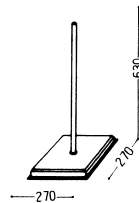

**YBD94-13**

トルソー(婦人) H:1350~1780  
 バスト:81cm ウエスト:61cm  
 ヒップ:87cm 肩巾:41cm

**YBD94-14**

トルソー(婦人)  
 W:420 H:1350~1780  
 バスト:81cm ウエスト:61cm  
 ヒップ:87cm 肩巾:42cm

**YBD94-15**

トルソー(婦人)  
 W:420 H:1450~1780  
 バスト:81cm ウエスト:61cm  
 ヒップ:87cm 肩巾:42cm

**YBD94-16**

トルソー(婦人) H:735~1090  
 バスト:81cm ウエスト:61cm  
 ヒップ:87cm 肩巾:41cm  
 ベース:270×270

**YBD94-17**

トルソー(婦人)  
 W:420 H:735~1090  
 バスト:81cm ウエスト:61cm  
 ヒップ:87cm 肩巾:42cm

**YBD94-18**

トルソー(婦人)  
 W:420 H:840~1250  
 バスト:81cm ウエスト:61cm  
 ヒップ:87cm 肩巾:42cm

**YBD94シリーズのパーツ**

Q7 スタンド  
 (8~12用・16~18用)  
 パイプφ15.9  
 クロームメッキ

Q26 スタンド  
 (1~7用・  
 13~15用)  
 パイプφ19.1  
 クロームメッキ

Q27 スタンド  
 (8~12用・  
 16~18用)  
 パイプφ15.9  
 クロームメッキ  
 ベース:クリヤー仕上

Q28 スタンド  
 (1~7用・  
 13~15用)  
 パイプφ19.1  
 クロームメッキ  
 ベース:クリヤー仕上