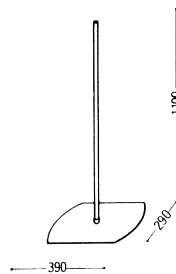

Q26 スタンド
(1~7用・
13~15用)
パイプφ19.1
クロームメッキ

Q27 スタンド
(8~12用・
16~18用)
パイプφ15.9
クロームメッキ
ベース:クリヤー仕上