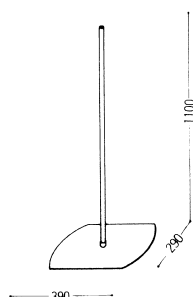

q26 スタンド
(1~7用・13~15用)
パイプφ19.1
クロームメッキ

q27 スタンド
(8~12用・16~18用)
パイプφ15.9
クロームメッキ
ベース:木クリヤー仕上