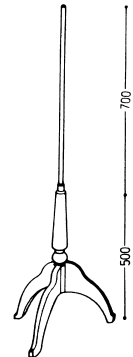

Q29 スタンド
(1~7用・
13~15用)
パイプφ19.1
クロームメッキ
スタンド:クリヤー仕上