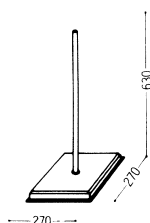

トルソー(紳士) H:1350~1800
バスト:91cm ウエスト:76cm
ヒップ:91cm 肩巾:45cm

トルソー(紳士)
W:460 H:1350~1800
バスト:91cm ウエスト:76cm
ヒップ:91cm 肩巾:46cm

トルソー(紳士)
W:460 H:1500~1900
バスト:91cm ウエスト:76cm
ヒップ:91cm 肩巾:46cm

トルソー(紳士) H:735~1090
バスト:91cm ウエスト:76cm
ヒップ:91cm 肩巾:45cm

トルソー(紳士)
W:460 H:735~1090
バスト:91cm ウエスト:76cm
ヒップ:91cm 肩巾:46cm

トルソー(紳士)
W:460 H:840~1250
バスト:91cm ウエスト:76cm
ヒップ:91cm 肩巾:46cm

YBD95シリーズのパーツ

q7 スタンド
(8~12用・16~18用)
パイプφ15.9
クロームメッキ

q26 スタンド
(1~7用・13~15用)
パイプφ19.1
クロームメッキ

q27 スタンド
(8~12用・16~18用)
パイプφ15.9
クロームメッキ
ベース:木クリヤー仕上

q28 スタンド
(1~7用・13~15用)
パイプφ19.1
クロームメッキ
ベース:木クリヤー仕上

q29 スタンド
(1~7用・13~15用)
パイプφ19.1
クロームメッキ
スタンド:木クリヤー仕上

【マテリアル】 95シリーズ(1~7) スタンドスチール:クロームメッキ FRP:グレー塗装 フレキシブル腕:グレー ベース W:390 D:290
95シリーズ(13~15) 木:クリヤー スタンドスチール:クロームメッキ フレキシブル腕:ベージュ
95シリーズ(16~18) 木:クリヤー スタンドスチール:クロームメッキ フレキシブル腕:ベージュ ベース W:270 D:270