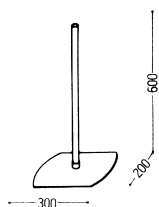

YBD95-10の使用例

**YBD95-11**

トルソー(紳士) H:630  
 バスト:91cm ウエスト:76cm  
 ヒップ:91cm 肩巾:45cm

**YBD95-12**

トルソー(紳士)  
 W:460 H:630  
 バスト:91cm ウエスト:76cm  
 ヒップ:91cm 肩巾:46cm

**YBD95-13**

トルソー(紳士) H:1350~1800  
 バスト:91cm ウエスト:76cm  
 ヒップ:91cm 肩巾:45cm

**YBD95-14**

トルソー(紳士)  
 W:460 H:1350~1800  
 バスト:91cm ウエスト:76cm  
 ヒップ:91cm 肩巾:46cm

**YBD95-15**

トルソー(紳士)  
 W:460 H:1500~1900  
 バスト:91cm ウエスト:76cm  
 ヒップ:91cm 肩巾:46cm

**YBD95-16**

トルソー(紳士) H:735~1090  
 バスト:91cm ウエスト:76cm  
 ヒップ:91cm 肩巾:45cm

**YBD95-17**

トルソー(紳士)  
 W:460 H:735~1090  
 バスト:91cm ウエスト:76cm  
 ヒップ:91cm 肩巾:46cm

**YBD95-18**

トルソー(紳士)  
 W:460 H:840~1250  
 バスト:91cm ウエスト:76cm  
 ヒップ:91cm 肩巾:46cm

YBD95シリーズのパーツ

q7 スタンド  
 (8~12用・16~18用)  
 パイプφ15.9  
 クロームメッキ