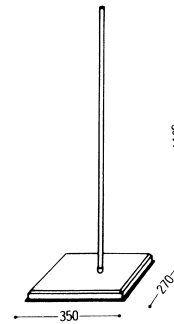

YBD94-10の使用例

**YBD94-11**

トルソー(婦人) H:600  
 バスト:81cm ウエスト:61cm  
 ヒップ:87cm 肩巾:41cm

**YBD94-12**

トルソー(婦人)  
 W:420 H:600  
 バスト:81cm ウエスト:61cm  
 ヒップ:87cm 肩巾:42cm

**マテリアル** 94シリーズ(1~7) スタンドスチール:クロームメッキ FRP:白塗装 フレキシブル腕:白 ベース W:390 D:290  
 94シリーズ(13~15) 木:クリアー スタンドスチール:クロームメッキ ボディ:芯地貼 フレキシブル腕:ベージュ

**YBD94-13**

トルソー(婦人) H:1350~1780  
 バスト:81cm ウエスト:61cm  
 ヒップ:87cm 肩巾:41cm

**YBD94-14**

トルソー(婦人)  
 W:420 H:1350~1780  
 バスト:81cm ウエスト:61cm  
 ヒップ:87cm 肩巾:42cm

**YBD94-15**

トルソー(婦人)  
 W:420 H:1450~1780  
 バスト:81cm ウエスト:61cm  
 ヒップ:87cm 肩巾:42cm

**YBD94-16**

トルソー(婦人) H:735~1090  
 バスト:81cm ウエスト:61cm  
 ヒップ:87cm 肩巾:41cm  
 ベース:270×270

**YBD94-17**

トルソー(婦人)  
 W:420 H:735~1090  
 バスト:81cm ウエスト:61cm  
 ヒップ:87cm 肩巾:42cm

**YBD94-18**

トルソー(婦人)  
 W:420 H:840~1250  
 バスト:81cm ウエスト:61cm  
 ヒップ:87cm 肩巾:42cm

**YBD94シリーズのパーツ**

Q7 スタンド  
 (8~12用・16~18用)  
 パイプφ15.9  
 クロームメッキ

Q26 スタンド  
 (1~7用・  
 13~15用)  
 パイプφ19.1  
 クロームメッキ

Q27 スタンド  
 (8~12用・  
 16~18用)  
 パイプφ15.9  
 クロームメッキ  
 ベース:クリヤー仕上

Q28 スタンド  
 (1~7用・  
 13~15用)  
 パイプφ19.1  
 クロームメッキ  
 ベース:クリヤー仕上