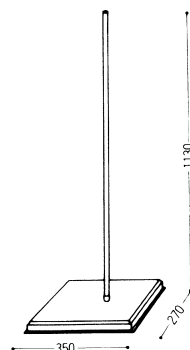

q28 スタンド
(1~7用・13~15用)
パイプφ19.1
クロームメッキ
ベース:木クリヤー仕上